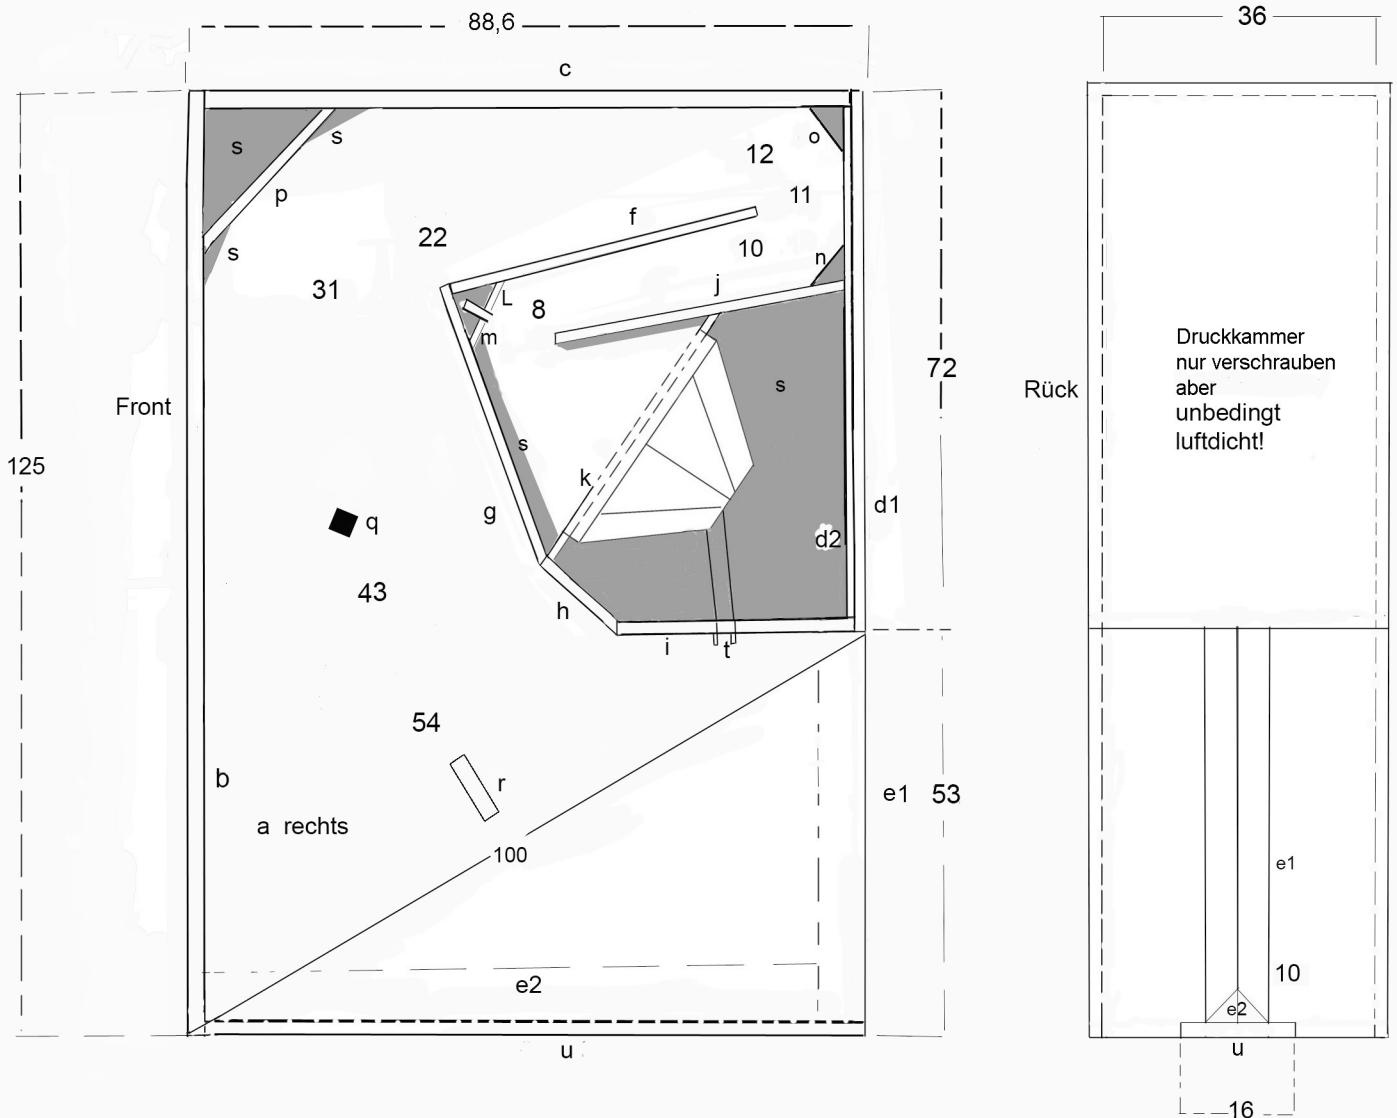

Universelles Basshorn

frontloaded

Subwooferversion
mit 10 - 12" Treiber

Hornkontur: Tractrix, frontloaded

Hornlänge: 210 cm

Hornhals: 288 cm²

Hornmund: 3600 cm²

Vorkammer: 8 l, 40% Dämmung

Rückkammer: 27 l, 100 % Dämmung

Kompensationskammer: 1l, Abstimmung: 110Hz, Bassreflexrohr: 2cm Ø Länge: 6 cm

Untere Grenzfrequenz: 35Hz

Maßstab 1:10
Maße in cm

Konstruktion:
Ekkehard Ryssel

2009